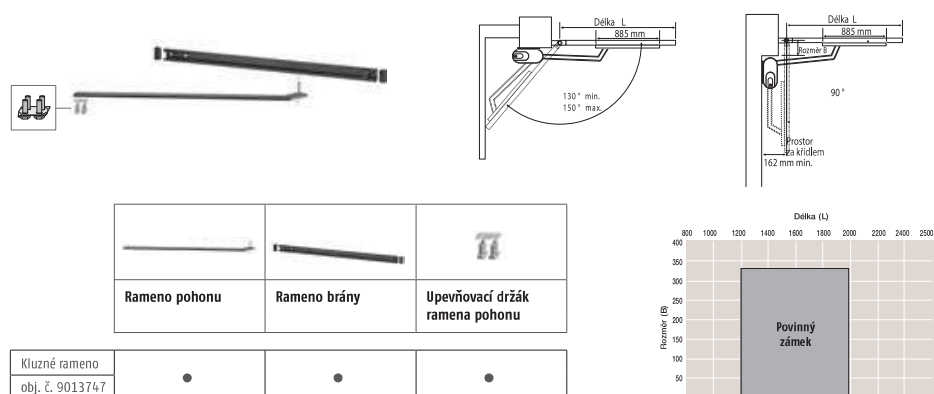

Axovia MultiPro – speciální ramena

Umožňují přizpůsobit pohon i nestandardním a specifickým podmínkám.

- Speciální ramena pro následující situace:
 - > Otvírání do svahu až 20 %.
 - > Otvírání ven.
 - > Úhel otevření až 150°.
 - > Nedostatečný prostor za křídlem vrat.
- Různé délky ramen zajišťují přizpůsobení všem montážním rozměrům.

Široké otvírání do úhlu až 150° nebo malý prostor za křídlem

KŘÍDLO DO 2 M | 100 KG

Otvírání do svahu až 20 %

KŘÍDLO DO 2 M | 100 KG

Otvírání ven

KŘÍDLO DO 2 M | 100 KG

Řešení pro sloupky speciálních rozměrů / úhel otevření až 120°

KŘÍDLO DO 2,5 M | 300 KG