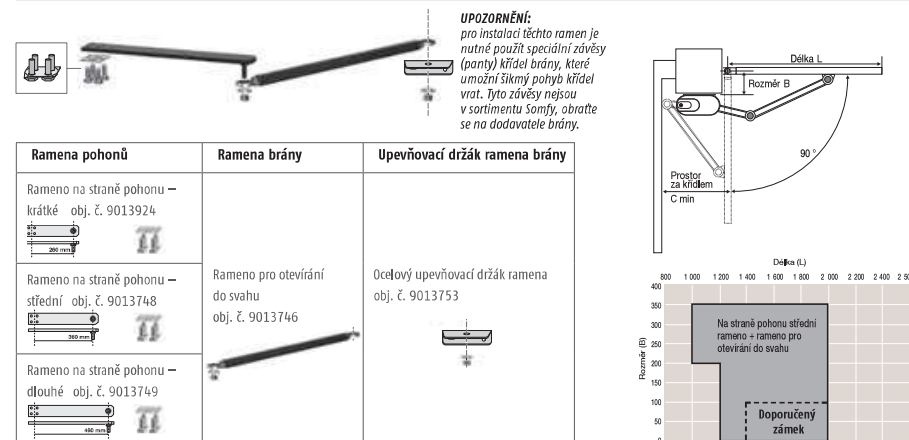

Axovia MultiPro – speciální ramena

Umožňují přizpůsobit pohon i nestandardním a specifickým podmínkám.

- Speciální ramena pro následující situace:
 - > Otvírání do svahu až 20 %.
 - > Otvírání ven.
 - > Úhel otevření až 150°.
 - > Nedostatečný prostor za křídlem vrat.
- Různé délky ramen zajišťují přizpůsobení všem montážním rozměrům.

Široké otvírání do úhlu až 150° nebo malý prostor za křídlem

KŘÍDLO DO 2 M | 100 KG

Otvírání do svahu až 20 %

KŘÍDLO DO 2 M | 100 KG

Otvírání ven

KŘÍDLO DO 2 M | 100 KG

Řešení pro sloupky speciálních rozměrů / úhel otevření až 120°