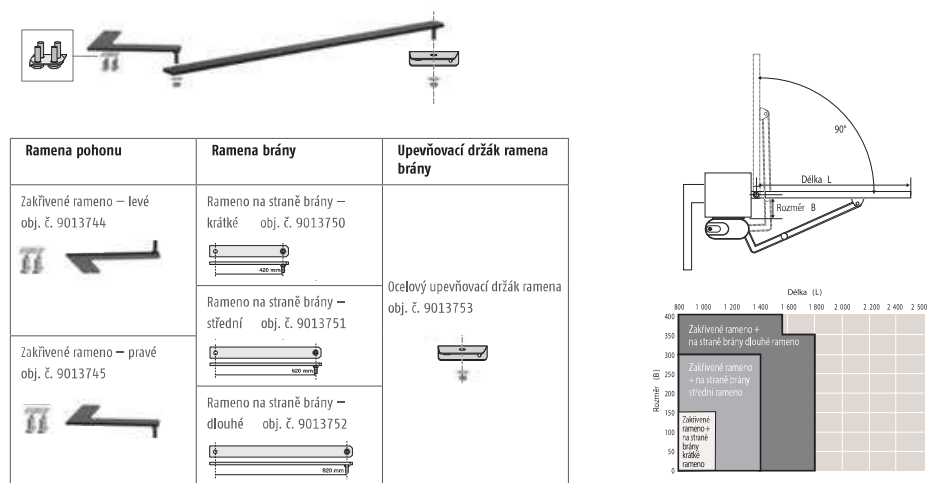

Axovia MultiPro – speciální ramena

Umožňují přizpůsobit pohon i nestandardním a specifickým podmínkám.

- Speciální ramena pro následující situace:
 - > Otvírání do svahu až 20 %.
 - > Otvírání ven.
 - > Úhel otevření až 150°.
 - > Nedostatečný prostor za křídlem vrat.
- Různé délky ramen zajišťují přizpůsobení všem montážním rozměrům.

Široké otvírání do úhlu až 150° nebo malý prostor za křídlem

KŘÍDLO DO 2 M | 100 KG

Otvírání do svahu až 20 %

KŘÍDLO DO 2 M | 100 KG

Otvírání ven

KŘÍDLO DO 2 M | 100 KG

Řešení pro sloupky speciálních rozměrů / úhel otevření až 120°