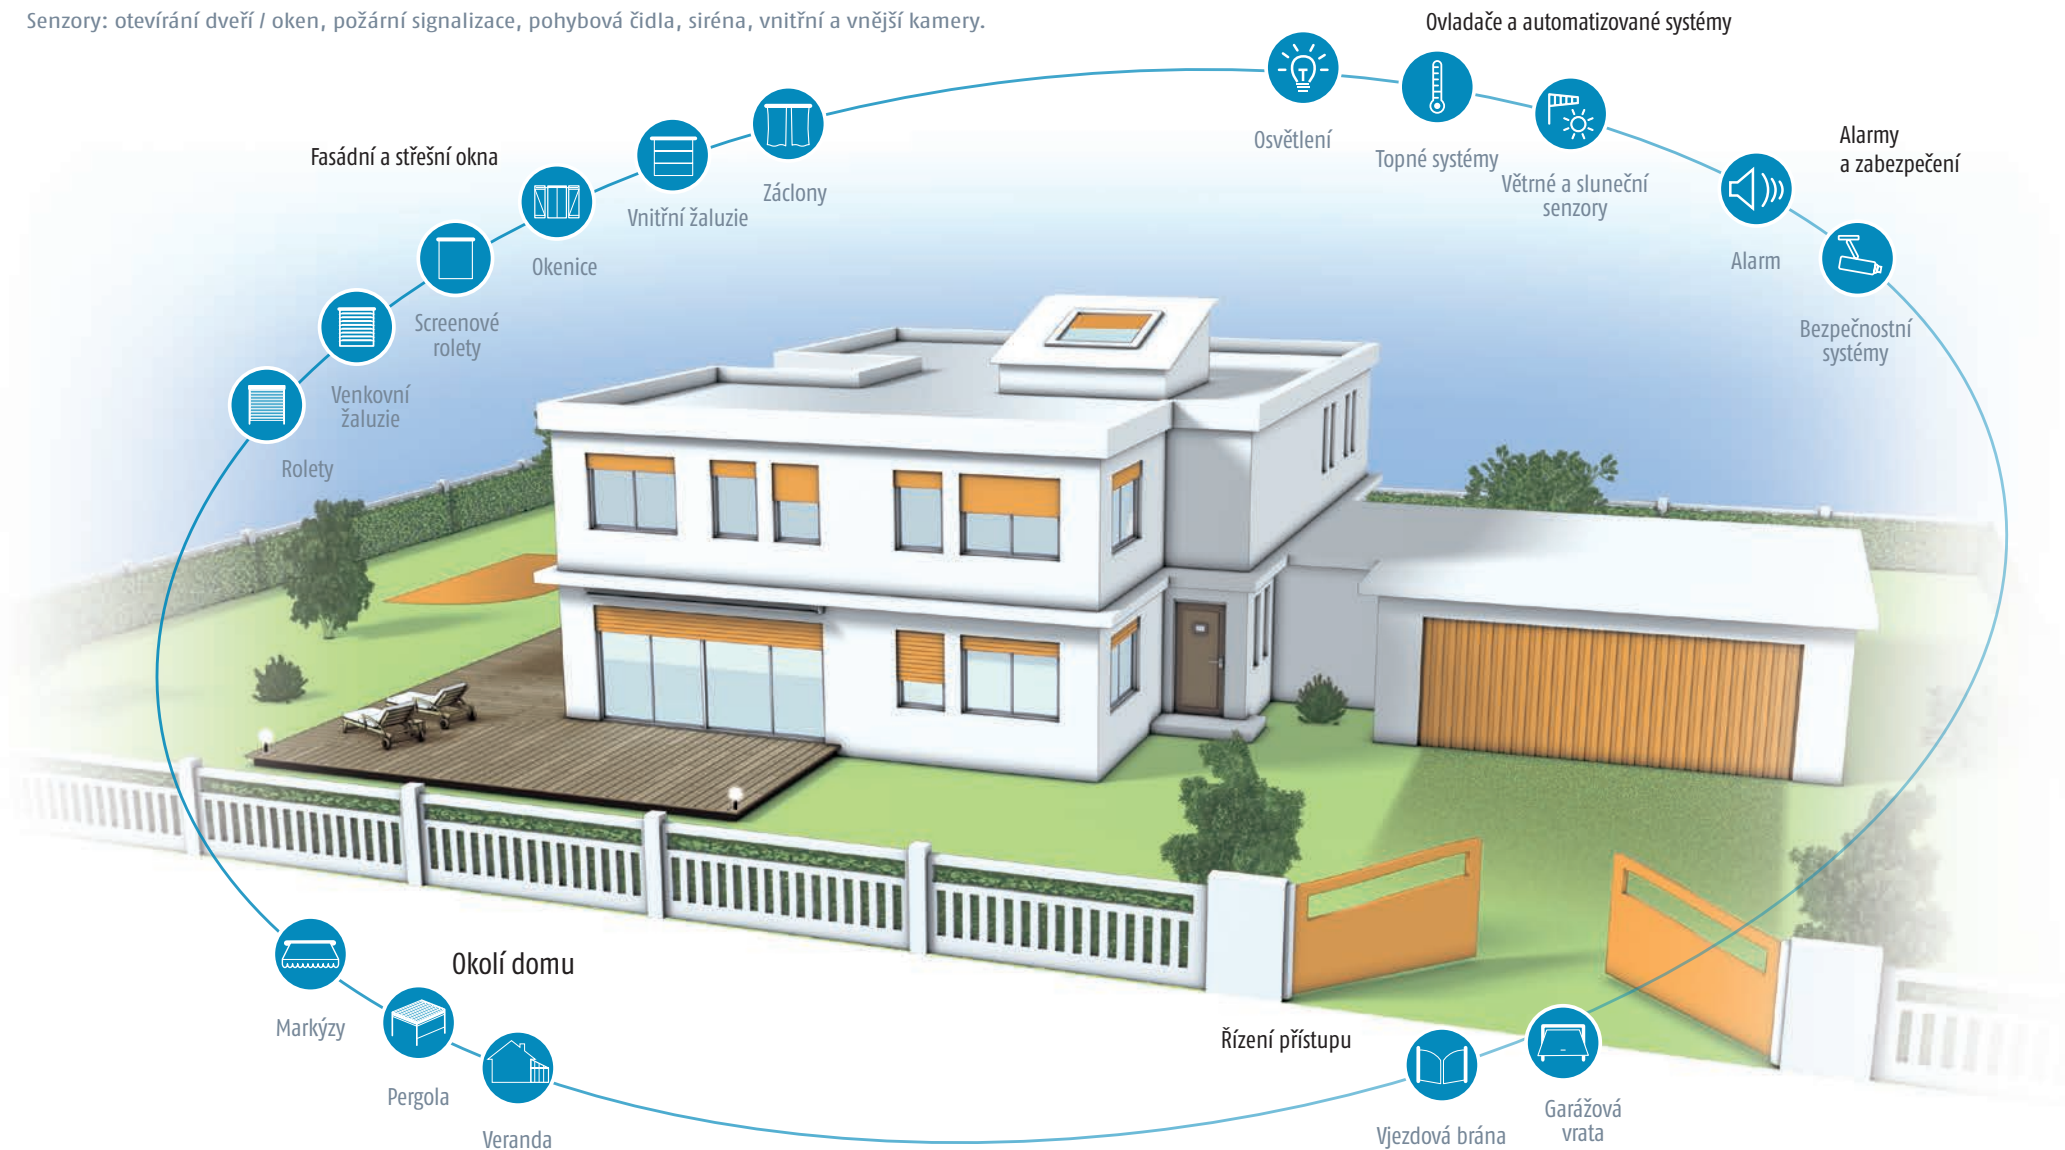

TaHoma<sup>®</sup>

Connected home

somfy<sup>®</sup>

# S TaHoma® je celý dům vždy k Vaším službám!

Senzory: otevírání dveří / oken, požární signalizace, pohybová čidla, siréna, vnitřní a vnější kamery.

TaHoma® aplikace je k dispozici pro Android a iOS.

 **Objevte výhody**  
automatizovaných řešení

### Více času pro vás a vaše blízké!

Objevte výhody systému TaHoma®!  
Díky systému TaHoma® si můžete nastavit své vlastní scénáře a přizpůsobit tak činnost systému vlastnímu životnímu stylu.  
Systém TaHoma® je váš přítel, který vás zastoupí v každodenních, nudných a monotónních činnostech. Získáte tak více času pro sebe a pro své nejbližší.  
TaHoma® učiní váš dům ještě více komfortním a bezpečným místem. Navíc díky vzájemnému propojení jednotlivých zařízení a čidel bude váš dům mnohem efektivněji využívat solární energii, přičemž ochrání jeho interiér.